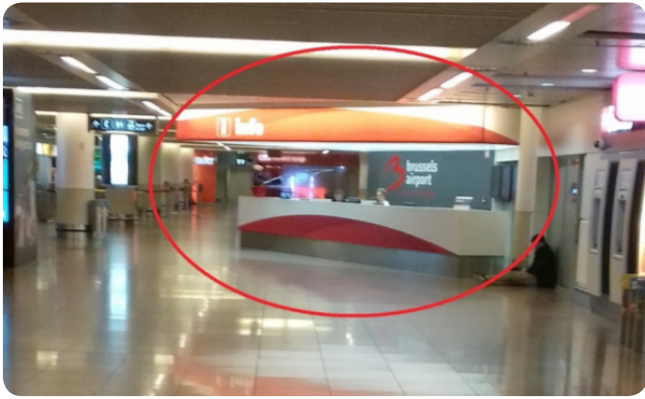

## Shuttle departure times: Van der Valk hotel → Brussels Airport

MONDAY		TUE/WED/THU			FRIDAY			SAT & SUN & BANKHOLIDAYS	
								4:00	4:30
6:00	6:30	6:00	6:30		6:00	6:30		5:00	5:30
7:00	7:30	7:00	7:30	7:45	7:00	7:30	7:45	6:00	6:30
8:00	8:30	8:00	8:15	8:30	8:00	8:15	8:30	7:00	7:30
9:00	9:30	9:00	9:15	9:30	8:00	8:15	8:30	8:00	8:30
10:00	10:30	10:00	10:30		9:00	9:15	9:30	9:00	9:30
					10:00	10:30		10:00	10:30
11:00 – 15:00 <i>Service upon request</i>		11:00 – 15:00 <i>Service upon request</i>			11:00 – 15:00 <i>Service upon request</i>			12:00 – 14:00 <b>NO SERVICE</b>	
								14:00	14:30
15:00	15:30	15:00	15:30		15:00	15:30		15:00	15:30
16:00	16:30	16:00	16:30	16:45	16:00	16:30	16:45	16:00	16:30
	17:15		17:15	17:30		17:30	17:45		17:30
18:00	18:15	18:00	18:15	18:30	18:00	18:30	18:45	18:00	18:30
19:00	19:15	19:00	19:15	19:30	19:00	19:30		19:00	19:30
20:00	20:30	20:00	20:30		20:00	20:30		20:00	20:30
21:00	21:30	21:00	21:30		21:00	21:30		21:00	21:30
22:00	22:30	22:00	22:30		22:00	22:30		22:00	22:30

## TAXI

Level 2 arrival hall:

Turn immediately right after passing Customs.

The taxi driver will wait for you at the Brussels Airport information desk.

Niveau 2 hall d'arrivées :

Après la douane, tournez à droite.