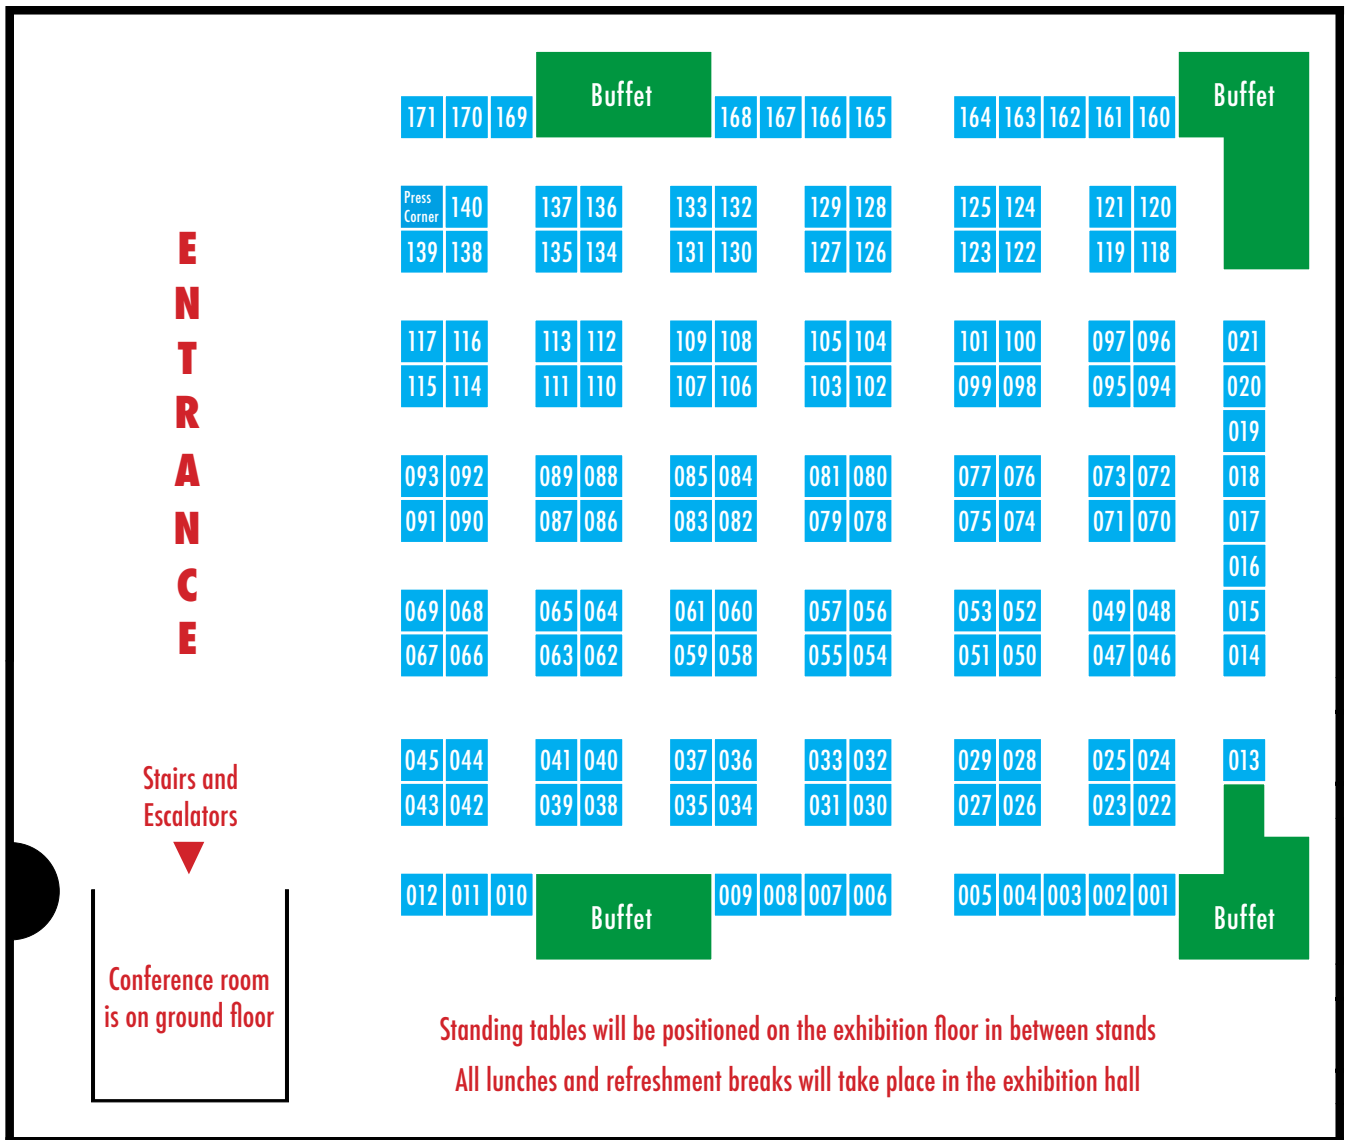

FEFCO Technical Seminar

9-11 October 2019 - Palexpo - Geneva

Absolute	067	Bobst	091	Durst	162	Ghelfi Ondulati	020	Metsa Board	087	SRC	015
Albany	080	Bobst	092	Durst	163	Göpfert	070	Minda	023	Sun Automation	106
Al Gar projects	105	Bobst	093	EDF Europe	082	Göpfert	071	Minda	025	Sun Automation	107
Alliance	001	Borregaard	030	EDF Europe	084	G Technologies	007	Mitsubishi	074	Sun Automation	108
Ammeraal	024	BP Agnati	003	EFI	026	GTS Europe	098	Mitsubishi	075	Sun Automation	109
Apex Europe	052	BP Agnati	004	EFI	027	Hamburger -	102	Mitsubishi	076	Tiruna	040
Asahi	165	BP Agnati	005	EFI	028	Containerboard	103	Mitsubishi	077	Tiruna	041
ATS Tanner	088	BW paper systems	068	EFI	029	Hewlett Packard	063	Mondi Packaging	118	Toutin	017
ATS Tanner	089	BW paper systems	069	Elitron	113	Hewlett Packard	065	Mosca	064	Toutin	018
Avanti	043	Cargill	096	Emba	079	Highcon	129	Mühlen Sohn	104	Toyo	047
Avanti	045	Cargill	097	Emba	081	Isra Vision	119	NE Engineering	124	Tresu	114
AVCO	139	Celmacch	032	Emmepi	051	JB Machinery	012	NE Engineering	125	Tresu	115
Bahmüller	072	Celmacch	033	Emmepi	053	JD Engineers	002	OM Partners	128	Valco Melton	038
Bahmüller	073	CITO	019	Engico	014	JKSP	011	OMS	048	Valmet	126
Barberan	036	Conprinta	112	Erhardt + Leimer	039	Karimov	013	Pamarco	116	Valmet	127
Barberan	037	Corr24	130	Feltri Marone	042	Kiwiplan	009	Pamarco	117	Vandenbos	140
Baumer hhs	169	Corr24	131	Feltri Marone	044	Koenig & Bauer	160	Policart	078	Vega	099
Baviera steam systems	031	Corr24	132	Femat	006	Koenig & Bauer	161	Re	062	Volume Software	100
BCM Transtech	066	Corr24	133	Flexo concepts	085	Lamina	049	Renova	083	Weducon	010
BHS	134	Cuir	168	Fosber	058	Lemtapes	164	RTS	050	Weipong	120
BHS	135	Dücker group	054	Fosber	059	Macarbox	122	SEEMI	046	Witron	021
BHS	136	Dücker group	055	Fosber	060	Macarbox	123	Serra	095	Valsider	121
BHS	137	Dücker group	056	Fosber	061	Marbach	101	Siegwerk	138		
Billerud Korsnas	034	Dücker group	057	Fossaluzza	094	Marotech	022	Signode	170		
Billerud Korsnas	035	Duo technik	166	Friese	110	Mayr-Melnhof Karton	008	Signode	171		
Bobst	090	Duo Technik	167	Friese	111	Metsa Board	086	SMB	016		