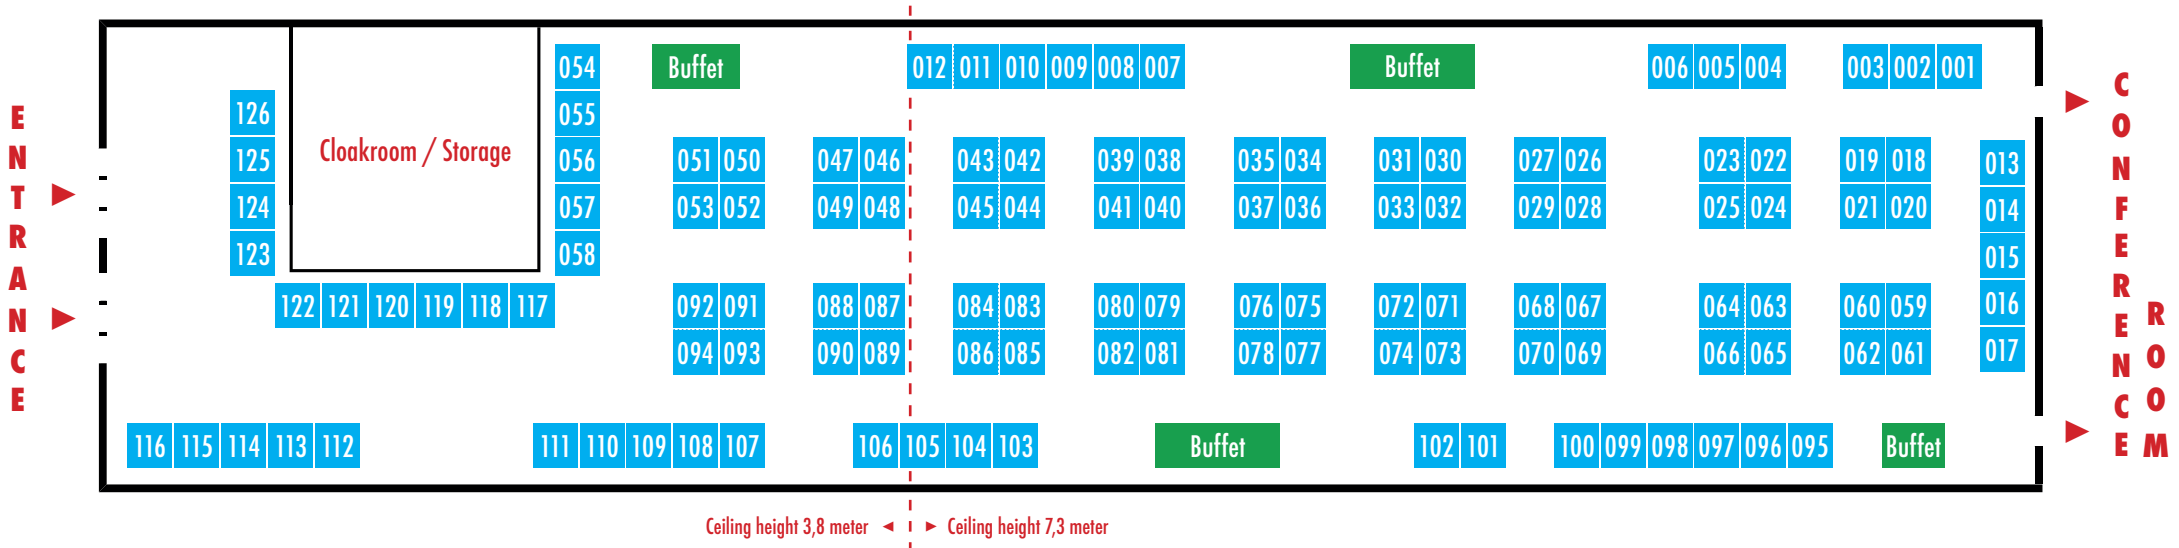

Coffee break stations will be installed all through the exhibition floor

- | | | | | | | | |
|-------------------------|----------------------|----------------------|--------------------|------------------|-----------------------|---------------------|-------------------------|
| 001 Reed exhibitions | 017 BCM Transtech | 033 Bahmuller | 049 Vega | 065 Marquip | 081 Bobst | 097 RISE | 113 WSA |
| 002 Agnati | 018 E + L | 034 Hamburger Rieger | 050 MHI | 066 Alliance | 082 Bobst | 098 Lemtapes | 114 Sappi |
| 003 Agnati | 019 Baumer | 035 Hamburger Rieger | 051 MHI | 067 Vonderheiden | 083 EDF | 099 Signode | 115 Karimov |
| 004 Escada | 020 Ammeraal Beltech | 036 Apex | 052 MHI | 068 Vonderheiden | 084 EDF | 100 Signode | 116 Mayr-Melnhof Karton |
| 005 Escada | 021 Muhlen | 037 Feldmuehle | 053 MHI | 069 Vonderheiden | 085 Metsa Board | 101 KBA | 117 Marotech |
| 006 Albany | 022 Baldwin | 038 RMM Dasong Roll | 054 Engico | 070 Vonderheiden | 086 Metsa Board | 102 KBA | 118 G Technologies |
| 007 Cuir | 023 OM Partners | 039 Chimigraf | 055 Flexo Concepts | 071 Ducker | 087 Emba | 103 Tereos | 119 SMB |
| 008 SRC Corporation Ltd | 024 Re | 040 RMM Dasong Roll | 056 Feltri Marone | 072 Ducker | 088 Emba | 104 Tresu | 120 EFI |
| 009 SEEMI | 025 Serra | 041 RTS | 057 Feltri Marone | 073 Ducker | 089 ATS Tanner | 105 Tresu | 121 EFI |
| 010 Duo-Technik | 026 BHS | 042 Fosber | 058 Macarbox | 074 Ducker | 090 ATS Tanner | 106 Kiwiplan | 122 Avanti Conveyors |
| 011 Durst | 027 BHS | 043 Fosber | 059 Tiruna | 075 Celmach | 091 Policart | 107 Emmepi Group | 123 Esko |
| 012 Durst | 028 BHS | 044 Fosber | 060 Witron | 076 Celmach | 092 JB Machinery | 108 Pamarco | 124 Toutin |
| 013 Barberan | 029 BHS | 045 Fosber | 061 Tiruna | 077 HP | 093 Valmet Automation | 109 Pamarco | 125 Copar |
| 014 Friese | 030 Goepfert | 046 Valco Melton | 062 Fossaluzza | 078 HP | 094 Absolute | 110 Asahi Machinery | 126 Elitron |
| 015 Mosca | 031 Goepfert | 047 Sun Automation | 063 Marquip | 079 Bobst | 095 Marbach | 111 Al-gar | |
| 016 Powerflute | 032 Bahmuller | 048 Renova | 064 JD Engineers | 080 Bobst | 096 Minda | 112 JKSP | |